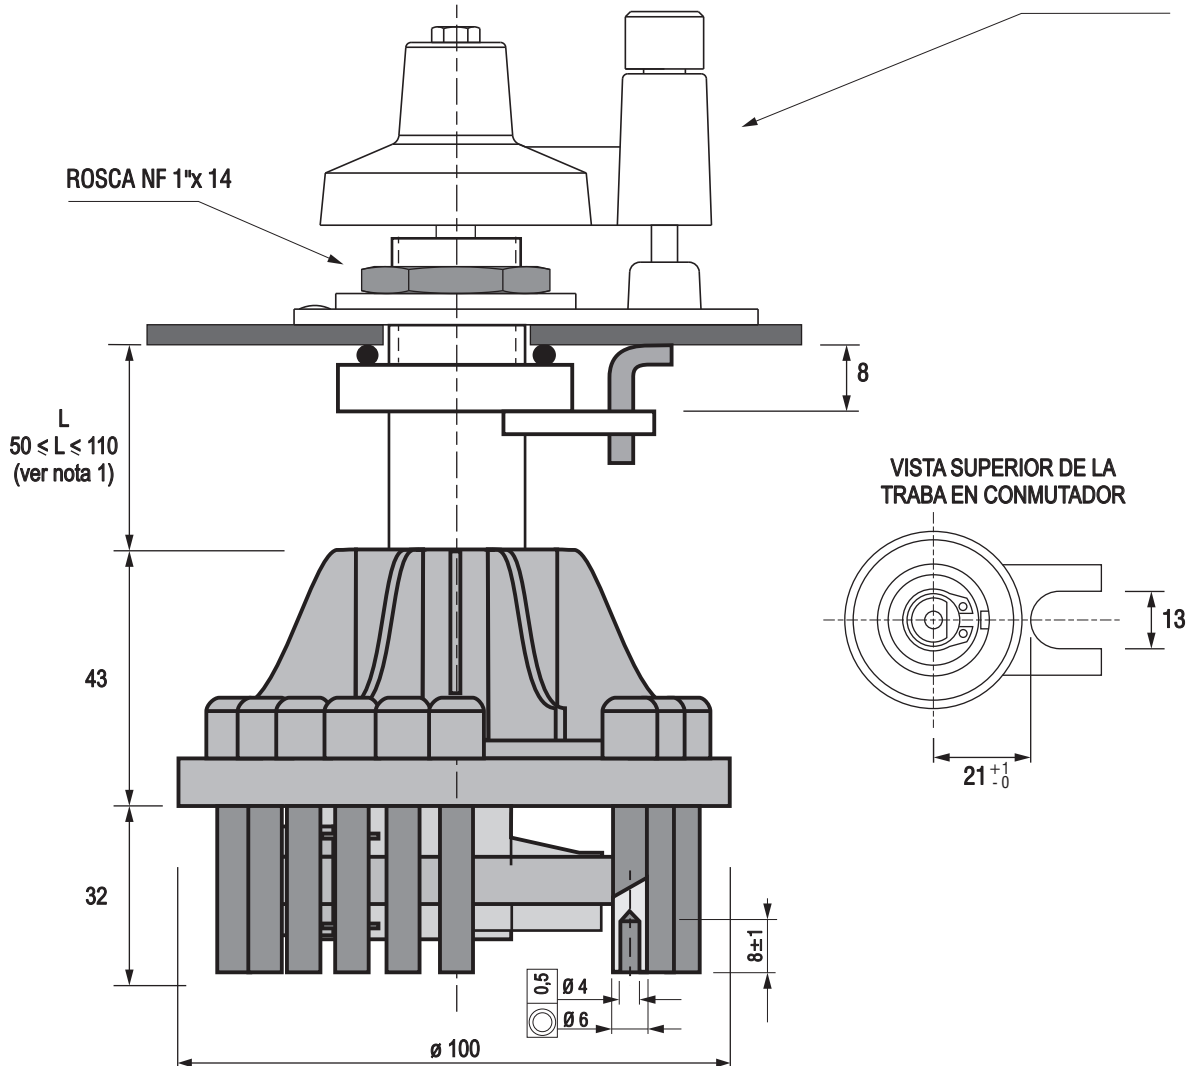

CONMUTADORES PARA TRANSFORMADORES EN BAÑO DE ACEITE - ACCIONAMIENTO SIN TENSIÓN

CONMUTADOR ROTATIVO DE TENSIÓN

TRIFÁSICO - 5 POSICIONES - 15 KV - 45A - MANDO PROLONGADO

C135

Rev: 00-2016

MODELO: T5-15-45/P...

DETALLE DEL TIPO DE COMANDO ESTANDAR.
INFORMACION SOBRE TIPOS DE COMANDO
EN HOJA C-230

Nota 1: Reemplazar "L" por el largo de la prolongación. Medidas estandar de 50, 70, 90 y 110 mm.
Bajo pedido se fabrican en otras longitudes

Nota 2: El presente aparato incorpora un conmutador rotativo modelo T5-15-45/E.
Sus características eléctricas y constructivas se suministran en la hoja C 130

TOLERANCIAS

En las dimensiones : +/- (1% + 0,5 mm)